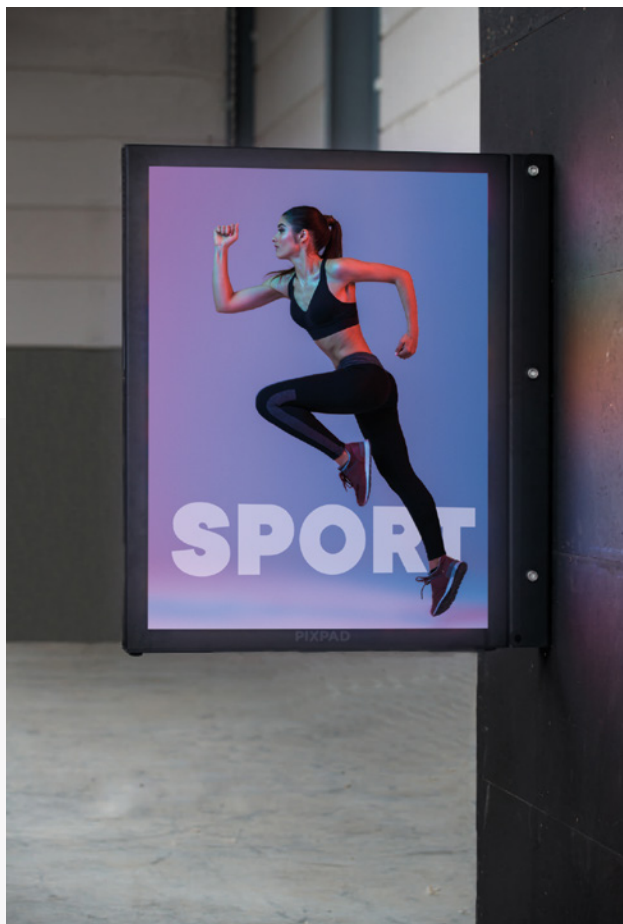

PIXPAD OUTDOOR WALLMOUNT

Het elegante, compacte en lichte design van de **PIXPAD WALLMOUNT** doet perfect dienst als digitaal reclamebord of informatiebord aan de muur. Een ideale blikvanger in uw bedrijf of tijdens een event. Speel in op de seizoenen, speciale acties of uw content marketing en trek de aandacht met verschillende foto's en video's.

PIXPAD OUTDOOR WALLMOUNT	PIXPAD OUTDOOR WALLMOUNT 2.9	PIXPAD OUTDOOR WALLMOUNT 2.9 XL	PIXPAD OUTDOOR WALLMOUNT 3.9
Pixel pitch (mm)	2,9	2,9	3,9
Pixel density	113367	113367	65536
View angle	140/140	140/140	140/140
Brightness	5500	5500	5500
Refresh rate	> 1920	> 1920	> 1920
Optimized viewing distance (m)	> 3	> 3	> 4
Display size in pixel (W*H)	168*168	252*336	192*256
Display size in mm (W*H)	500*500	750*1000	750*1000
Overall size in mm (W*H*D)	550*550*120	860*1050*120	860*1575*800
Processing System	Nova MSD300	Nova MSD300	Nova MSD300